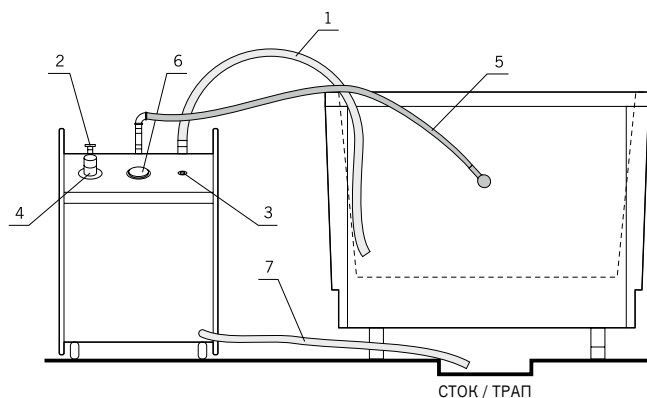

Мобильное устройство AQ-55 «ЮНО» для проведения гидротерапевтических процедур в ваннах без встроенной массажной системы. При необходимости AQ-55 «ЮНО» легко и надежно располагается рядом с любой ванной.

1. Шланг для набора воды
2. Воздушный кран
3. Выключатель РГМ / ПВМ
4. Регулятор РГМ / ПВМ
5. Шланг РГМ / ПВМ
6. Манометр
7. Шланг для слива воды