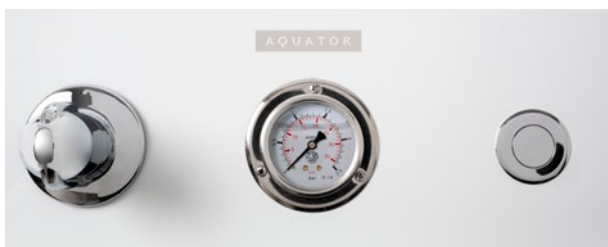

AQ-55 «ЮНО» пульт управления с манометром