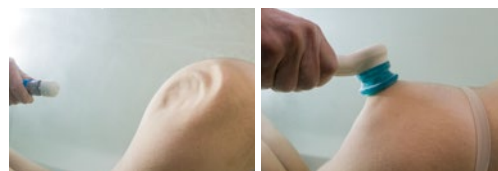

МОБИЛЬНОЕ УСТРОЙСТВО ДЛЯ ПОДВОДНОГО РУЧНОГО ГИДРО- И ПОДВОДНОГО ВАКУУМНОГО МАССАЖА

ПОДВОДНЫЙ РУЧНОЙ ГИДРОМАССАЖ **РГМ** + **ПВМ** ПОДВОДНЫЙ ВАКУУМНЫЙ МАССАЖ

Мобильное устройство AQ-55 «ЮНО» для проведения гидротерапевтических процедур в ваннах без встроенной массажной системы. При необходимости AQ-55 «ЮНО» легко и надежно располагается рядом с любой ванной.

РГМ – насадки для подводного ручного гидромассажа

ПВМ – насадка для подводного вакуумного массажа